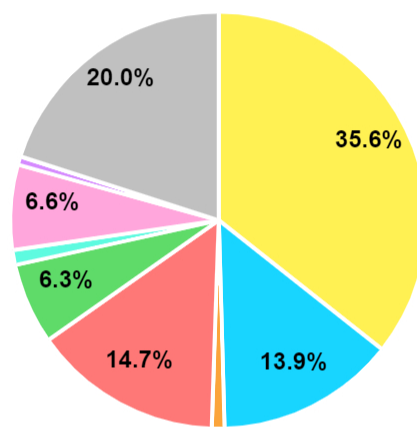

Información obtenida de
elitter.org

España > Extremadura > Provincia >
Municipio > Todos

Nº
Recogidas

Nº
Objetos

Desde: 2023-01-01 Hasta: 2023-12-31

88

26.590

Reparto por categorías

Categorías	Objetos	Porcentaje
Plástico	9.479	35,6 %
Papel / Cartón	3.698	13,9 %
Madera (trabajada)	261	1 %
Metal	3.914	14,7 %
Vidrio	1.675	6,3 %
Aparatos eléctricos y baterías	306	1,2 %
Residuos Higiénicos	1.756	6,6 %
Residuos Médicos	171	0,6 %
Otros	5.330	20 %